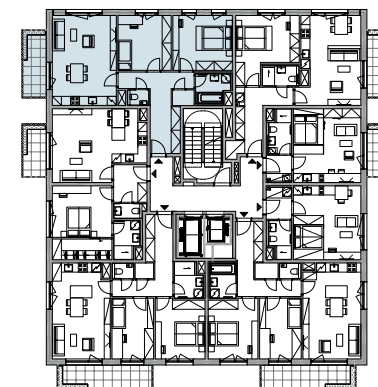

01 PŘEDSÍŇ	13,08 m <sup>2</sup>
02 WC	1,35 m <sup>2</sup>
03 OBÝVACÍ POKOJ / KUCH. KOUT	25,26 m <sup>2</sup>
04 POKOJ	12,70 m <sup>2</sup>
05 LOŽNICE	14,22 m <sup>2</sup>
06 KOUPELNA	4,28 m <sup>2</sup>
07 KOMORA	1,44 m <sup>2</sup>

**UŽITNÁ PLOCHA** 72,33 m<sup>2</sup>  
**PODLAHOVÁ PLOCHA** 77,06 m<sup>2</sup>

08 BALKON 6,90 m<sup>2</sup>

8. NP

Upozornění: Plochy jednotlivých místností jsou pouze orientační. Znárodně interiérové vybavení není součástí dodávky, rozsah dodávky je specifikován ve standardu. Developer si vyhrazuje právo na drobné změny a úpravy.