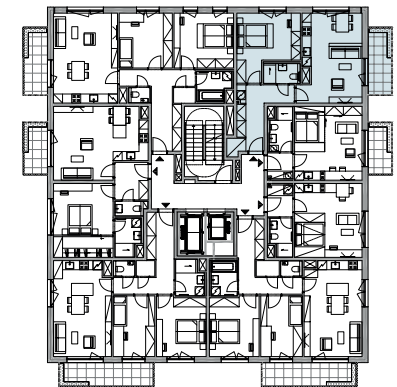

01 PŘEDSÍŇ	10,77 m <sup>2</sup>
02 LOŽNICE	15,44 m <sup>2</sup>
03 KOUPELNA / WC	3,11 m <sup>2</sup>
04 OBÝVAČÍ POKOJ / KUCH. KOUT	23,39 m <sup>2</sup>

**UŽITNÁ PLOCHA** 52,71 m<sup>2</sup>  
**PODLAHOVÁ PLOCHA** 55,73 m<sup>2</sup>

05 BALKON	6,90 m <sup>2</sup>
-----------	---------------------

8. NP

Upozornění: Plochy jednotlivých místností jsou pouze orientační. Znárodně interiérové vybavení není součástí dodávky, rozsah dodávky je specifikován ve standardu. Developer si vyhrazuje právo na drobné změny a úpravy.