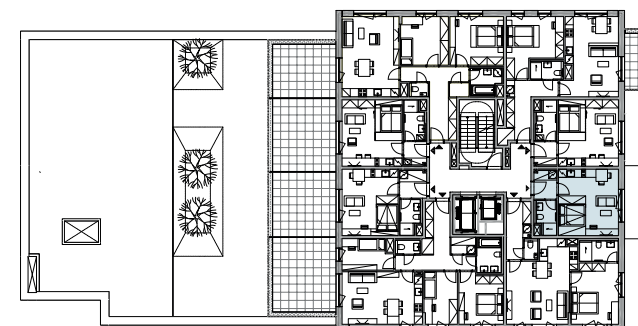

01 PŘEDSÍŇ	3,40 m ²
02 OBÝVACÍ POKOJ / KUCH. KOUT	21,64 m ²
03 KOUPELNA / WC	3,61 m ²

UŽITNÁ PLOCHA	28,65 m²
PODLAHOVÁ PLOCHA	30,28 m²

2. NP

Upozornění: Plochy jednotlivých místností jsou pouze orientační. Znárodně interiérové vybavení není součástí dodávky, rozsah dodávky je specifikován ve standardu. Developer si vyhrazuje právo na drobné změny a úpravy.