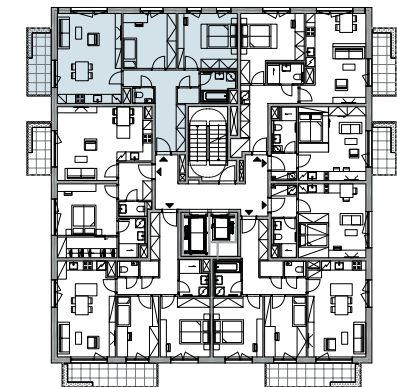

01 PŘEDSÍŇ	13,08 m ²
02 WC	1,35 m ²
03 OBÝVACÍ POKOJ / KUCH. KOUT	25,26 m ²
04 POKOJ	12,70 m ²
05 LOŽNICE	14,22 m ²
06 KOUPELNA	4,28 m ²
07 KOMORA	1,44 m ²

UŽITNÁ PLOCHA 72,33 m²
PODLAHOVÁ PLOCHA 77,06 m²

08 BALKON 6,90 m²

9. NP

Upozornění: Plochy jednotlivých místností jsou pouze orientační. Znárodněné interiérové vybavení není součástí dodávky, rozsah dodávky je specifikován ve standardu. Developer si vyhrazuje právo na drobné změny a úpravy.