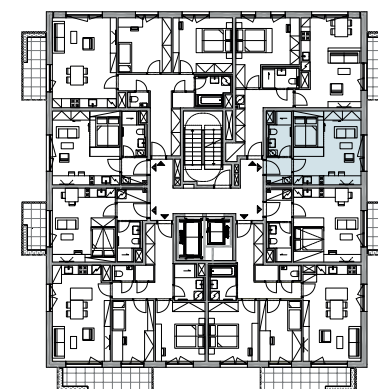

01 PŘEDSÍŇ	2,74 m ²
02 KOUPELNA / WC	4,28 m ²
03 OBÝVACÍ POKOJ / KUCH. KOUT	21,77 m ²

UŽITNÁ PLOCHA	28,79 m²
PODLAHOVÁ PLOCHA	30,52 m²

6. NP

Upozornění: Plochy jednotlivých místností jsou pouze orientační. Znárodněné interiérové vybavení není součástí dodávky, rozsah dodávky je specifikován ve standardu. Developer si vyhrazuje právo na drobné změny a úpravy.