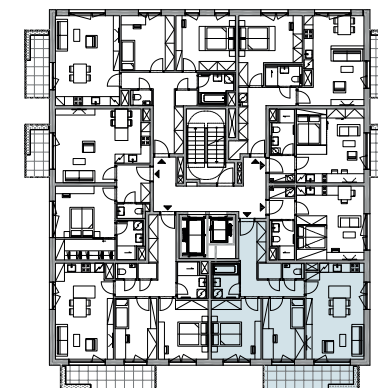

01 PŘEDSÍŇ	10,53 m <sup>2</sup>
02 KOMORA	1,52 m <sup>2</sup>
03 WC	1,35 m <sup>2</sup>
04 OBÝVACÍ POKOJ / KUCH. KOUT	23,87 m <sup>2</sup>
05 POKOJ	11,01 m <sup>2</sup>
06 LOŽNICE	12,90 m <sup>2</sup>
07 KOUPELNA	4,11 m <sup>2</sup>

**UŽITNÁ PLOCHA** 65,29 m<sup>2</sup>  
**PODLAHOVÁ PLOCHA** 69,12 m<sup>2</sup>

08 BALKON 9,70 m<sup>2</sup>

9. NP

Upozornění: Plochy jednotlivých místností jsou pouze orientační. Znárodně interiérové vybavení není součástí dodávky, rozsah dodávky je specifikován ve standardu. Developer si vyhrazuje právo na drobné změny a úpravy.