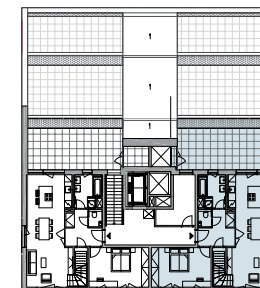

01	PŘEDSÍŇ	7,00 m²
02	WC	1,50 m²
03	KOUPELNA	5,83 m²
04	OBÝVACÍ POKOJ / KUCH. KOUT	33,10 m²
05	KOMORA	3,52 m²
06	LOŽNICE	16,19 m²
07	CHODBA	5,26 m²
08	LOŽNICE	14,63 m²
09	POKOJ	14,26 m²
10	KOUPELNA / WC	3,39 m²
11	SAUNA	5,18 m²
UŽITNÁ PLOCHA		109,86 m²
PODLAHOVÁ PLOCHA		119,85 m²
12	TERASA	30,22 m²
13	TERASA	30,37 m²

13. NP