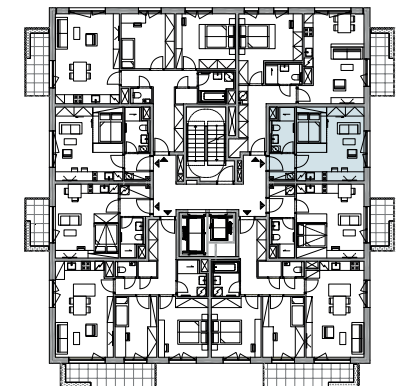

01 PŘEDSÍŇ	2,74 m ²
02 KOUPELNA / WC	4,28 m ²
03 OBÝVACÍ POKOJ / KUCH. KOUT	21,77 m ²

UŽITNÁ PLOCHA	28,79 m²
PODLAHOVÁ PLOCHA	30,52 m²

5. NP

Upozornění: Plochy jednotlivých místností jsou pouze orientační. Znárodněné interiérové vybavení není součástí dodávky, rozsah dodávky je specifikován ve standardu. Developer si vyhrazuje právo na drobné změny a úpravy.