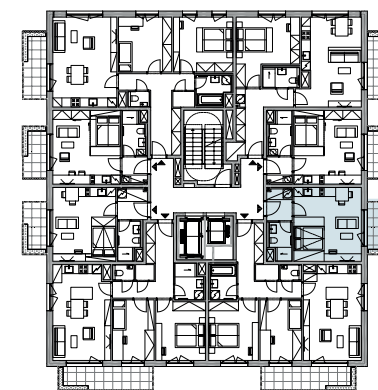

01 PŘEDSÍŇ	3,40 m <sup>2</sup>
02 OBÝVACÍ POKOJ / KUCH. KOUT	21,77 m <sup>2</sup>
03 KOUPELNA / WC	3,61 m <sup>2</sup>

<b>UŽITNÁ PLOCHA</b>	<b>28,78 m<sup>2</sup></b>
<b>PODLAHOVÁ PLOCHA</b>	<b>30,52 m<sup>2</sup></b>

04 BALKON	5,34 m <sup>2</sup>
-----------	---------------------

7. NP

Upozornění: Plochy jednotlivých místností jsou pouze orientační. Znárodněné interiérové vybavení není součástí dodávky, rozsah dodávky je specifikován ve standardu. Developer si vyhrazuje právo na drobné změny a úpravy.