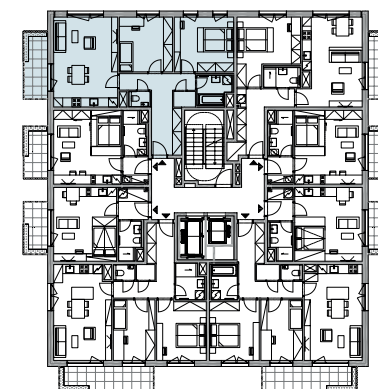

01 PŘEDSÍŇ	13,08 m ²
02 WC	1,33 m ²
03 OBÝVACÍ POKOJ / KUCH. KOUT	25,26 m ²
04 POKOJ	12,70 m ²
05 LOŽNICE	14,22 m ²
06 KOUPELNA	4,28 m ²
07 KOMORA	1,44 m ²

UŽITNÁ PLOCHA 72,31 m²
PODLAHOVÁ PLOCHA 77,06 m²

08 BALKON 6,90 m²

7. NP

Upozornění: Plochy jednotlivých místností jsou pouze orientační. Znárodněné interiérové vybavení není součástí dodávky, rozsah dodávky je specifikován ve standardu. Developer si vyhrazuje právo na drobné změny a úpravy.