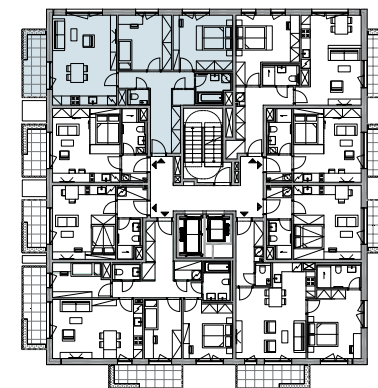

01 PŘEDSÍŇ	13,08 m <sup>2</sup>
02 WC	1,33 m <sup>2</sup>
03 OBÝVACÍ POKOJ / KUCH. KOUT	25,26 m <sup>2</sup>
04 POKOJ	12,70 m <sup>2</sup>
05 LOŽNICE	14,22 m <sup>2</sup>
06 KOUPELNA	4,28 m <sup>2</sup>
07 KOMORA	1,44 m <sup>2</sup>

**UŽITNÁ PLOCHA** 72,31 m<sup>2</sup>  
**PODLAHOVÁ PLOCHA** 77,06 m<sup>2</sup>

08 BALKON 6,90 m<sup>2</sup>

3. NP

Upozornění: Plochy jednotlivých místností jsou pouze orientační. Znárodněné interiérové vybavení není součástí dodávky, rozsah dodávky je specifikován ve standardu. Developer si vyhrazuje právo na drobné změny a úpravy.