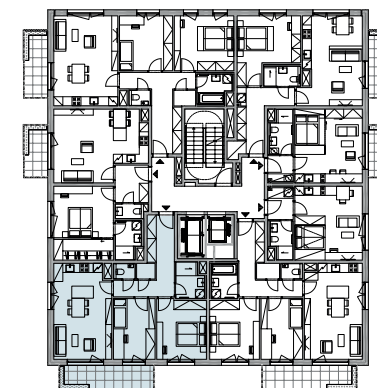

01 PŘEDSÍŇ	11,28 m <sup>2</sup>
02 KOUPELNA	4,32 m <sup>2</sup>
03 LOŽNICE	12,88 m <sup>2</sup>
04 POKOJ	11,01 m <sup>2</sup>
05 OBÝVACÍ POKOJ / KUCH. KOUT	23,73 m <sup>2</sup>
06 WC	1,35 m <sup>2</sup>
07 KOMORA	1,22 m <sup>2</sup>

**UŽITNÁ PLOCHA** 65,79 m<sup>2</sup>  
**PODLAHOVÁ PLOCHA** 69,96 m<sup>2</sup>

08 BALKON 9,70 m<sup>2</sup>

9. NP

Upozornění: Plochy jednotlivých místností jsou pouze orientační. Znárodně interiérové vybavení není součástí dodávky, rozsah dodávky je specifikován ve standardu. Developer si vyhrazuje právo na drobné změny a úpravy.