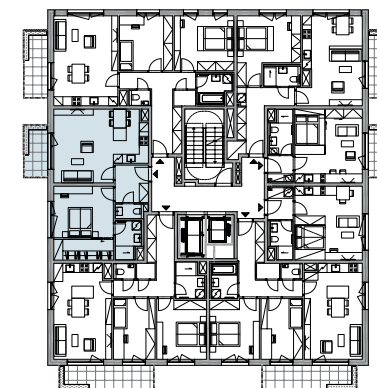

01 PŘEDSÍŇ	5,36 m ²
02 WC	1,75 m ²
03 KOUPELNA	4,19 m ²
04 ŠATNA	5,27 m ²
05 LOŽNICE	13,44 m ²
06 OBÝVACÍ POKOJ / KUCH. KOUT	26,95 m ²

UŽITNÁ PLOCHA 56,96 m²
PODLAHOVÁ PLOCHA 61,46 m²

07 BALKON	5,34 m ²
-----------	---------------------

9. NP

Upozornění: Plochy jednotlivých místností jsou pouze orientační. Znárodně interiérové vybavení není součástí dodávky, rozsah dodávky je specifikován ve standardu. Developer si vyhrazuje právo na drobné změny a úpravy.