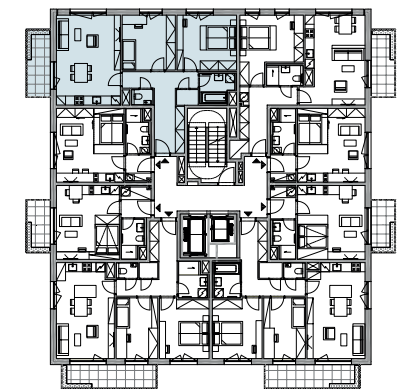

01 PŘEDSÍŇ	13,08 m ²
02 WC	1,33 m ²
03 OBÝVACÍ POKOJ / KUCH. KOUT	25,26 m ²
04 POKOJ	12,70 m ²
05 LOŽNICE	14,22 m ²
06 KOUPELNA	4,28 m ²
07 KOMORA	1,44 m ²

UŽITNÁ PLOCHA 72,31 m²
PODLAHOVÁ PLOCHA 77,06 m²

08 BALKON 6,90 m²

5. NP

Upozornění: Plochy jednotlivých místností jsou pouze orientační. Znárodně interiérové vybavení není součástí dodávky, rozsah dodávky je specifikován ve standardu. Developer si vyhrazuje právo na drobné změny a úpravy.