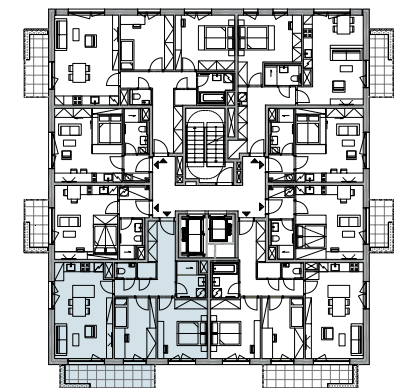

01 PŘEDSÍŇ	10,48 m <sup>2</sup>
02 KOUPELNA	4,32 m <sup>2</sup>
03 LOŽNICE	12,88 m <sup>2</sup>
04 POKOJ	11,01 m <sup>2</sup>
05 OBÝVACÍ POKOJ / KUCH. KOUT	23,73 m <sup>2</sup>
06 WC	1,35 m <sup>2</sup>
07 KOMORA	1,22 m <sup>2</sup>

**UŽITNÁ PLOCHA** 64,99 m<sup>2</sup>  
**PODLAHOVÁ PLOCHA** 69,15 m<sup>2</sup>

08 BALKON 9,70 m<sup>2</sup>

6. NP

Upozornění: Plochy jednotlivých místností jsou pouze orientační. Znárodněné interiérové vybavení není součástí dodávky, rozsah dodávky je specifikován ve standardu. Developer si vyhrazuje právo na drobné změny a úpravy.