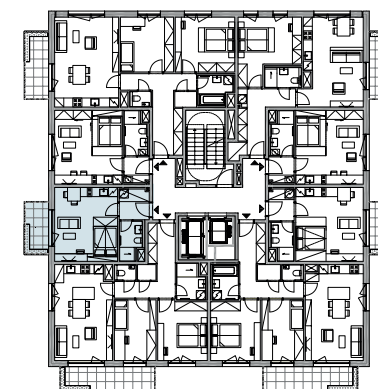

| | |
|-------------------------------|----------------------|
| 01 PŘEDSÍŇ | 3,89 m ² |
| 02 KOUPELNA / WC | 3,71 m ² |
| 03 OBÝVACÍ POKOJ / KUCH. KOUT | 20,31 m ² |

| | |
|-------------------------|----------------------------|
| UŽITNÁ PLOCHA | 27,91 m² |
| PODLAHOVÁ PLOCHA | 29,70 m² |

| | |
|-----------|---------------------|
| 04 BALKON | 5,34 m ² |
|-----------|---------------------|

5. NP

Upozornění: Plochy jednotlivých místností jsou pouze orientační. Znárodně interiérové vybavení není součástí dodávky, rozsah dodávky je specifikován ve standardu. Developer si vyhrazuje právo na drobné změny a úpravy.