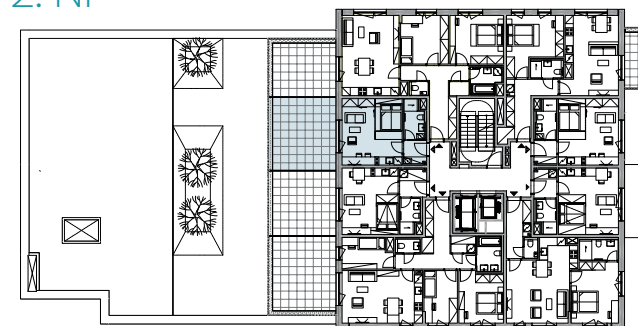

01 PŘEDSÍŇ	2,74 m ²
02 OBÝVACÍ POKOJ / KUCH. KOUT	21,33 m ²
03 KOUPELNA / WC	4,28 m ²

UŽITNÁ PLOCHA	28,35 m²
PODLAHOVÁ PLOCHA	30,28 m²

04 TERASA	26,54 m ²
-----------	----------------------

2. NP

Upozornění: Plochy jednotlivých místností jsou pouze orientační. Znárodněné interiérové vybavení není součástí dodávky, rozsah dodávky je specifikován ve standardu. Developer si vyhrazuje právo na drobné změny a úpravy.