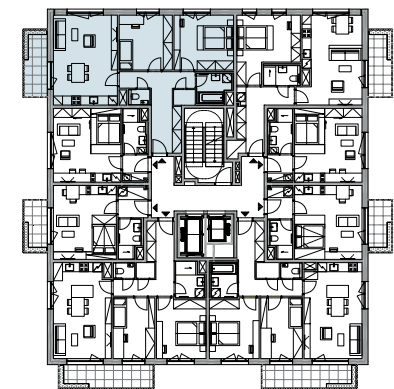

01 PŘEDSÍŇ	13,08 m ²
02 WC	1,33 m ²
03 OBÝVACÍ POKOJ / KUCH. KOUT	25,26 m ²
04 POKOJ	12,70 m ²
05 LOŽNICE	14,22 m ²
06 KOUPELNA	4,28 m ²
07 KOMORA	1,44 m ²

UŽITNÁ PLOCHA 72,31 m²
PODLAHOVÁ PLOCHA 77,06 m²

08 BALKON 6,90 m²

6. NP

Upozornění: Plochy jednotlivých místností jsou pouze orientační. Znárodně interiérové vybavení není součástí dodávky, rozsah dodávky je specifikován ve standardu. Developer si vyhrazuje právo na drobné změny a úpravy.