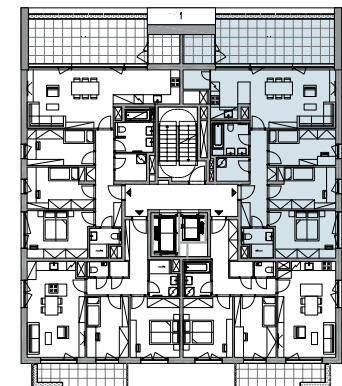

01	PŘEDSÍŇ	9,30 m ²
02	KOMORA	3,32 m ²
03	KOUPELNA	5,27 m ²
04	KOMORA	2,19 m ²
05	OBÝVACÍ POKOJ / KUCH. KOUT	29,19 m ²
06	POKOJ	10,30 m ²
07	POKOJ	11,33 m ²
08	LOŽNICE	13,00 m ²
09	KOUPELNA / WC	3,58 m ²

UŽITNÁ PLOCHA 87,48 m²
PODLAHOVÁ PLOCHA 96,11 m²

10	SKLADOVÝ PROSTOR	4,07 m ²
11	TERASA	25,81 m ²

11. NP

Upozornění: Plochy jednotlivých místností jsou pouze orientační. Znárodně interiérové vybavení není součástí dodávky, rozsah dodávky je specifikován ve standardu. Developer si vyhrazuje právo na drobné změny a úpravy.